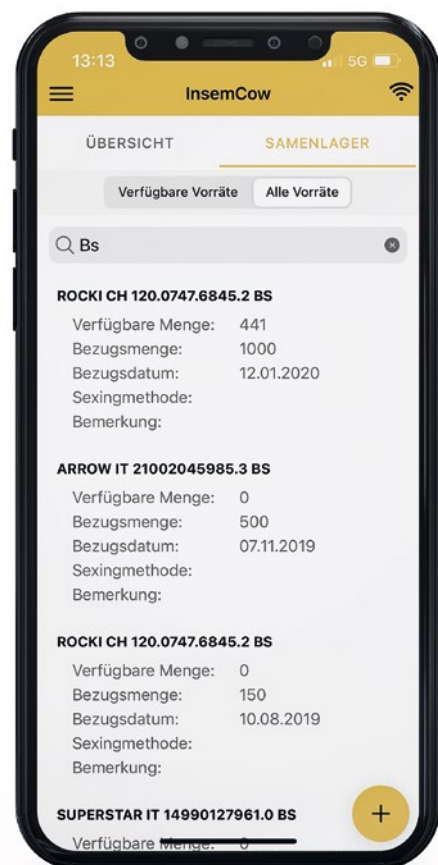

L'inventario delle dosi su InsemCow è collegato con quello su BrunaNet.